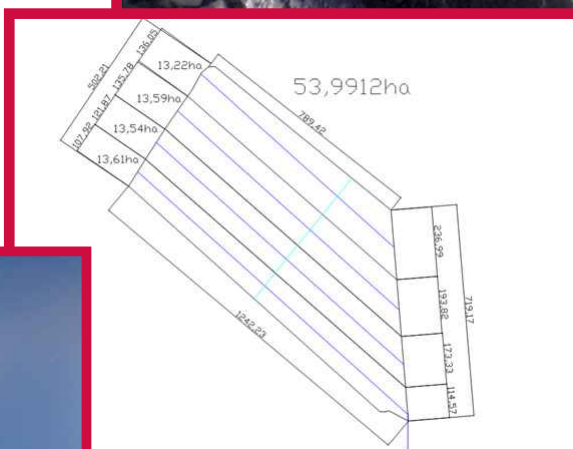

Finca Belvis

Finca Belvis (Toledo) es una instalación diseñada en sectores de 13,5 ha con solenoides LD, con un sistema de riego por goteo subterráneo Megadrip AS. La finca está dedicada al cultivo del olivo.

Finca Belvis (Toledo) is an installation which is designed in sectors of 13.5 ha with LD solenoids, an underground drip irrigation system based in Megadrip AS emitting pipe. The farm is dedicated to the cultivation of olive.

DATOS INSTALACIÓN/INSTALLATION DATA

Fecha/Date	2009
Superficie/Area	60 ha
Cultivo/Crop	Olivo/olive
Material	Tubería emisora/emitting pipe Megadrip antisucción/antisuction