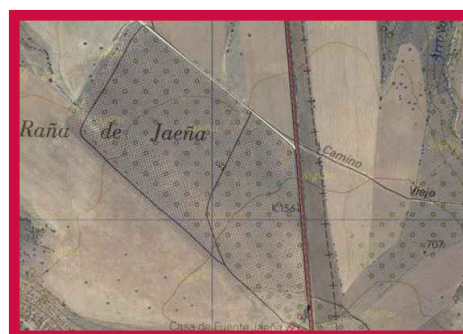

Finca Belvis

Finca Belvis (Toledo) es una instalación diseñada en sectores de 13,5 ha con solenoides LD, con un sistema de riego por goteo subterráneo Megadrip AS. La finca está dedicada al cultivo del olivo.

Finca Belvis (Toledo) is an installation which is designed in sectors of 13.5 ha with LD solenoids, an underground drip irrigation system based in Megadrip AS emitting pipe. The farm is dedicated to the cultivation of olive.

DATOS INSTALACIÓN/INSTALLATION DATA

Fecha/Date	2009
Superficie/Area	60 ha
Cultivo/Crop	Olivo/olive
Material	Tubería emisora/emitting pipe Megadrip antisucción/antisuction