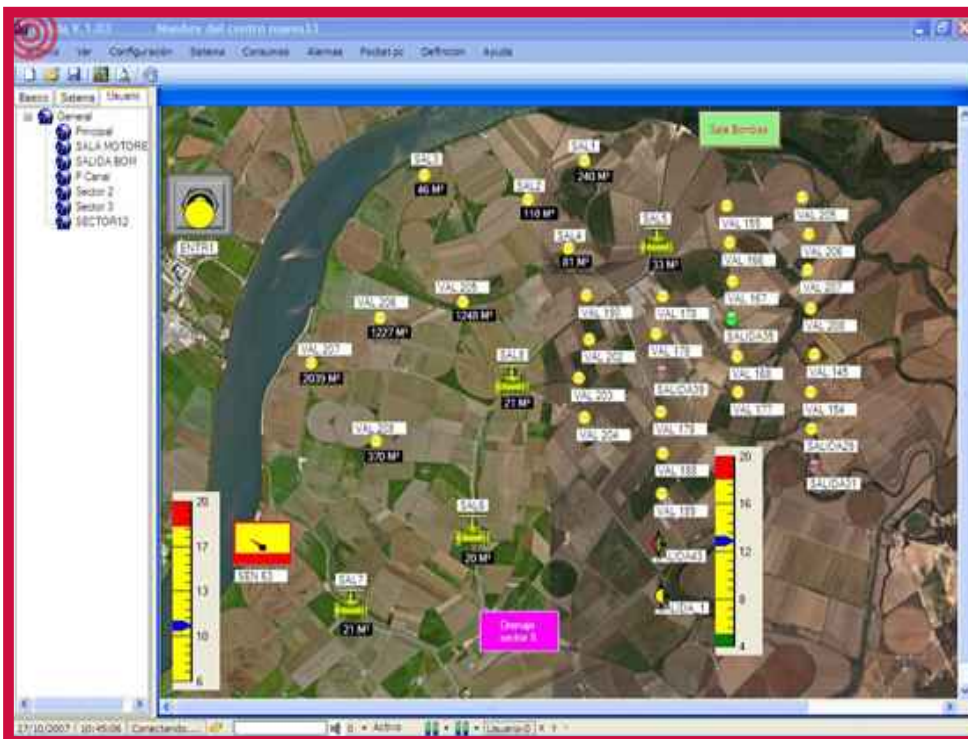

SAT Pozo La Unión

El sistema de automatización para la gestión y programación del riego en La Unión (Valencia) está compuesto por 29 neuronas y nuestro software de telecontrol IANN, controlando un total de 76 válvulas para las 46 ha de las que consta la finca.

The automation system for the management and irrigation scheduling in La Union (Valencia) is composed of 29 neurons and our remote control software IANN, which controls a total of 76 valves for the 46 hectares of the farm.

DATOS INSTALACIÓN / INSTALLATION DATA

Fecha/Date	2008
Superficie/Area	46 ha
Cultivo/Crop	Naranja/orange
Material	Sistema de telecontrol IANN/IANN telecontrol system