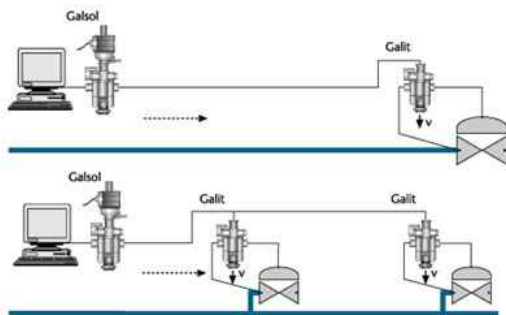

ESPECIFICACIONES TÉCNICAS

DATOS

Medios	Agua.
Presión de trabajo	0,5-10 bar.
Conexión	BSP 1/8"
Paso	5.8mm
Maneta tres posiciones	abierto (O), cerrado (C), auto (A).
Temperatura ambiente	-10°C - +50°C
Temperatura del medio	+5°C - +50°C.
Voltaje	Cualquiera de los solenoides base plástico.
Protección	IP66.
Montaje con solenoide base plástica	A través de un conector ("Galsol")

MATERIALES

Cuerpo relé	Nylon reforzado.
Material de las juntas	NBR

APLICACIONES

1. COMANDO REMOTO: