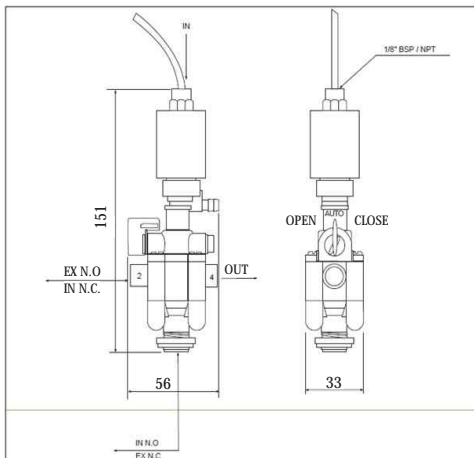

El relé de control hidráulico puede ser NC/NO con maneta de 3 posiciones, todo incorporado en una sola unidad.

Adecuado también para abrir y cerrar válvulas hidráulicas de hasta 16" y permite modificar válvulas N.O. para operar como N.C.

RELÉ HIDRÁULICO

ADAPTADOR

Dimensiones (mm):

Pilotaje de Válvulas NO (dcha.) y NC (izqda.):

## FUNCIONAMIENTO

El agua pasa a través del relé y cuando se quiere cortar el paso se envía agua a la parte superior, lo que provoca el cierre del flujo junto con la fuerza que ejerce el muelle.

### DATOS

Medios	Agua.
Presión de trabajo	0,5-10 bar.
Conexión	BSP 1/8"
Paso	5.8mm
Maneta tres posiciones	abierto (O), cerrado (C), auto (A).
Temperatura ambiente	-10°C - +50°C
Temperatura del medio	+5°C - +50°C.
Voltaje	Cualquiera de los solenoides base plástico.
Protección	IP66.
Montaje con solenoide base plástica	A través de un conector ("Galsol")