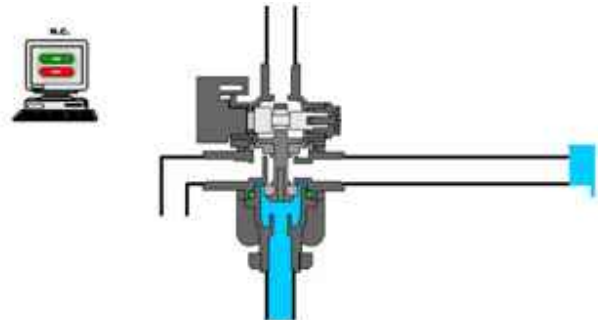

GALIT NO (IZQDA) - GALIT NC (DCHA)