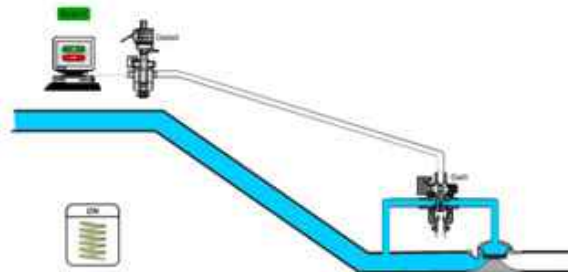

2. AMPLIFICADOR DE SEÑALES PARA LARGAS DISTANCIAS:

SOLUCIÓN PARA DIFERENTES ALTURAS TOPOGRÁFICAS::

GALIT NO (IZQDA) - GALIT NC (DCHA)

TABLA MUELLES SEGÚN DIFERENCIA ALTURA TOPOGRÁFICA

Color Muelle	Rango Presiones de funcionamiento (m.c.a.) Galit NC	Rango Presiones de funcionamiento (m.c.a.) Galit NO	Alias Muelle	Alias Galit montado según muelle
Amarillo	5-10	5-10	02637	02603
Verde	10-14	10-15	02638	02604
Blanco	14-17	15-20	02639	02605
Rojo	17-22	20-25	02640	02606

MONDRAGON
SOLUCIONES

• Irrigation made in Spain

P.I. Mediterráneo. C/La Fila, 5. 46550 Albuixech - Valencia (España) Tel.+34 96 141 54 00 - Fax. +34 96 141 54 02 sac@mondragonsoluciones.com

Esta ficha técnica ha sido realizada para su difusión en todo el mundo, y la información, fotos y descripciones son sólo con fines de propósito general. Por favor, consulte con nuestro equipo técnico las especificaciones técnicas para el uso adecuado de los productos de Mondragon Soluciones. Mondragon Soluciones se reserva el derecho de cambiar las especificaciones y el diseño de todos los productos sin previo aviso.