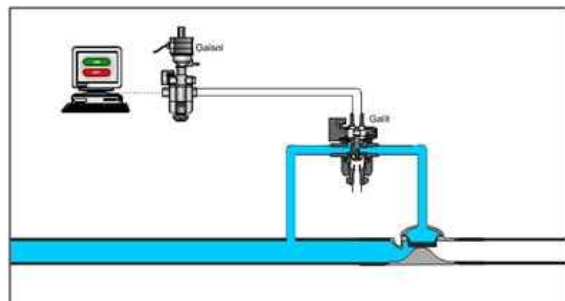

ESPECIFICACIONES TÉCNICAS

DATOS

Medios	Agua.
Presión de trabajo	0,5-10 bar.
Conexión	BSP 1/8"
Paso	5.8mm
Maneta tres posiciones	abierto (O), cerrado (C), auto (A).
Temperatura ambiente	-10°C - +50°C
Temperatura del medio	+5°C - +50°C.
Voltaje	Cualquiera de los solenoides base plástico.
Protección	IP66.
Montaje con solenoide base plástica	A través de un conector ("Galsol")

MATERIALES

Cuerpo relé	Nylon reforzado.
Material de las juntas	NBR

APLICACIONES

1. COMANDO REMOTO: