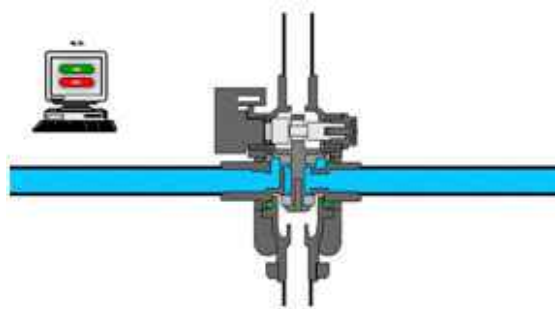

GALIT NO (IZQDA) - GALIT NC (DCHA)