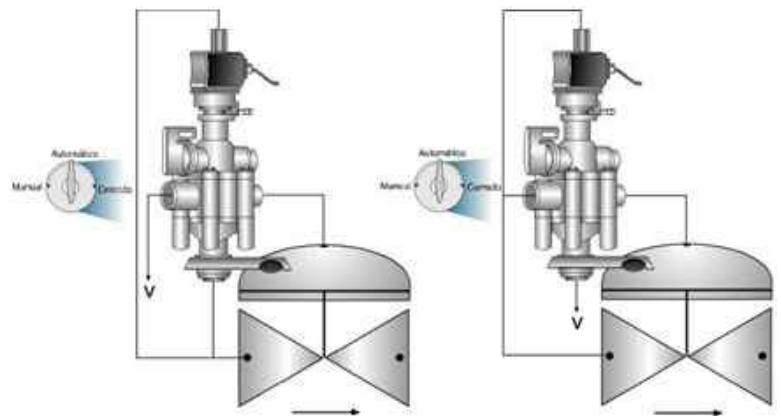

## DESCRIPCIÓN

Los relés hidráulicos operados con solenoides permiten el control de las válvulas a distancias largas. Junto con el solenoide, forman un conjunto compacto que permite, además, pasos más amplios

El relé de control hidráulico puede ser NC/NO con maneta de 3 posiciones, todo incorporado en una sola unidad.

Adecuado también para abrir y cerrar válvulas hidráulicas de hasta 16" y permite modificar válvulas N.O. para operar como N.C.

RELÉ HIDRÁULICO

ADAPTADOR

Dimensiones (mm):

Pilotaje de Válvulas NO (dcha.) y NC (izqda.):

## FUNCIONAMIENTO

El agua pasa a través del relé y cuando se quiere cortar el paso se envía agua a la parte superior, lo que provoca el cierre del flujo junto con la fuerza que ejerce el muelle.