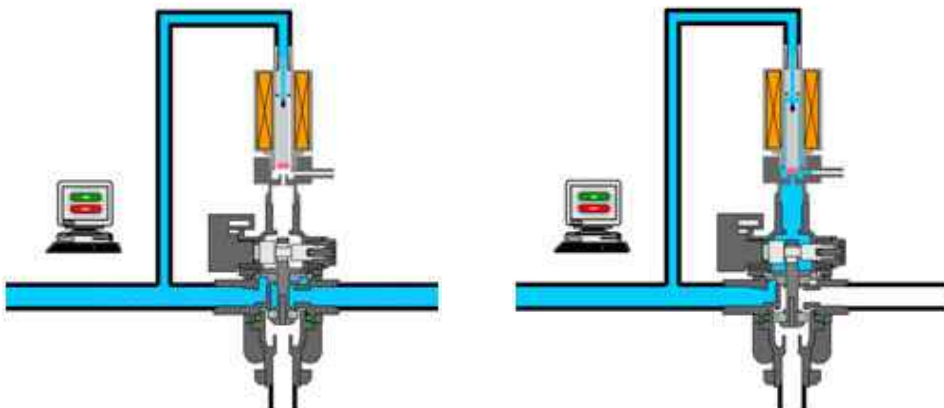

## DESCRIPCIÓN

Los relés hidráulicos operados con solenoides permiten el control de las válvulas a distancias largas. Junto con el solenoide, forman un conjunto compacto que permite, además, pasos más amplios

El relé de control hidráulico puede ser NC/NO con maneta de 3 posiciones, todo incorporado en una sola unidad.

Adecuado también para abrir y cerrar válvulas hidráulicas de hasta 16" y permite modificar válvulas N.O. para operar como N.C.

RELÉ HIDRÁULICO

ADAPTADOR

Dimensiones (mm):

Pilotaje de Válvulas NO (dcha.) y NC (izqda.):

## FUNCIONAMIENTO

El agua pasa a través del relé y cuando se quiere cortar el paso se envía agua a la parte superior, lo que provoca el cierre del flujo junto con la fuerza que ejerce el muelle.