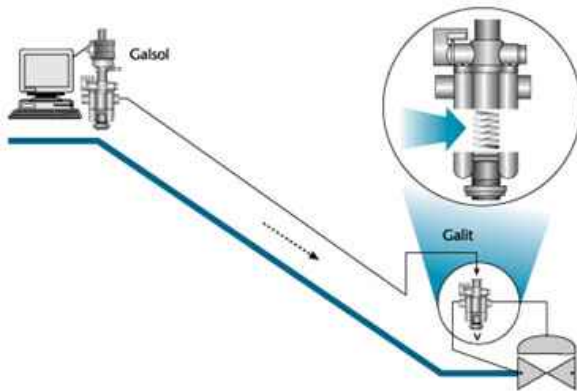

2. AMPLIFICADOR DE SEÑALES PARA LARGAS DISTANCIAS:

SOLUCIÓN PARA DIFERENTES ALTURAS TOPOGRÁFICAS::

GALIT NO (IZQDA) - GALIT NC (DCHA)

TABLA MUELLES SEGÚN DIFERENCIA ALTURA TOPOGRÁFICA

Color Muelle	Rango Presiones de funcionamiento (m.c.a.) Galit NC	Rango Presiones de funcionamiento (m.c.a.) Galit NO	Alias Muelle	Alias Galit montado según muelle
Amarillo	5-10	5-10	02637	02603
Verde	10-14	10-15	02638	02604
Blanco	14-17	15-20	02639	02605
Rojo	17-22	20-25	02640	02606

MONDRAGON
SOLUCIONES

• Irrigation made in Spain

P.I. Mediterráneo. C/La Fila, 5. 46550 Albuixech - Valencia (España) Tel.+34 96 141 54 00 - Fax. +34 96 141 54 02 sac@mondragonsoluciones.com

Esta ficha técnica ha sido realizada para su difusión en todo el mundo, y la información, fotos y descripciones son sólo con fines de propósito general. Por favor, consulte con nuestro equipo técnico las especificaciones técnicas para el uso adecuado de los productos de Mondragon Soluciones. Mondragon Soluciones se reserva el derecho de cambiar las especificaciones y el diseño de todos los productos sin previo aviso.