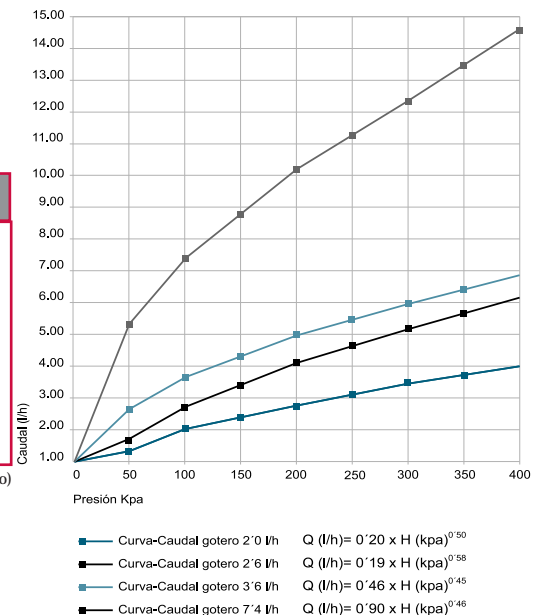

SERIE TD ADVANCED IL	2'00 l/h	2'60 l/h	3'60 l/h	7'40 l/h
Caudal nominal (l/h)	2'00	2'60	3'60	7'40
Caudal medio (l/h)	2'05	2'71	3'68	7'37
Coefficiente variación (%)	1'88	0'88	1'04	1'23
Variación de caudal (%)	2'66	4'45	2'69	0'32
Coefficiente uniformidad (%)	98'50	99'29	99'16	99'02

* Diámetro exterior 16 mm (tubo normalizado)

Curva de caudal: