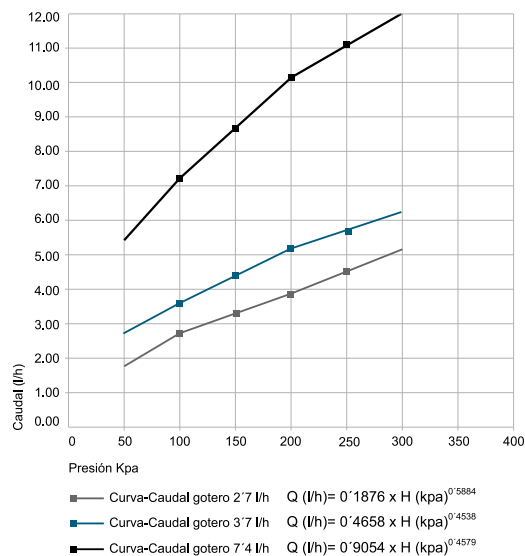

Curva de caudal:

SERIE TD ADVANCED IL	2'00 l/h	2'60 l/h	3'60 l/h	7'40 l/h
Caudal nominal (l/h)	2'00	2'60	3'60	7'40
Caudal medio (l/h)	2'05	2'71	3'68	7'37
Coefficiente variación (%)	1'88	0'88	1'04	1'23
Variación de caudal (%)	2'66	4'45	2'69	0'32
Coefficiente uniformidad (%)	98'50	99'29	99'16	99'02

* Diámetro exterior 16 mm (tubo normalizado)

Curva de caudal:

SERIE TD ADVANCED M

CONJUNTO TD ADVANCED M

SERIE TD ADVANCED M	1'20 l/h	2'00 l/h	3'40 l/h	5'70 l/h
Caudal medio (l/h)	1'25	2'11	3'48	5'84
Coefficiente variación (%)	2'53	0'81	1'05	1'31
Variación de caudal (%)	4'17	5'31	2'30	2'58
Coefficiente uniformidad (%)	97'98	99'35	99'16	98'96

* Especial hidropnía

Curva de caudal:

SERIE TD ADVANCED OL

SERIE TD ADVANCED OL	2'70 l/h	3'70 l/h	7,40 l/h
Caudal medio (l/h)	2'72	3'69	7'38
Coefficiente variación (%)	0'88	1'04	1'23
Variación de caudal (%)	0'58	-0'08	-0'32
Coefficiente uniformidad (%)	99'29	99'16	99'02

* Diámetro del tubo: 12, 16, 20 mm

Curva de caudal:

PT DRIP

PT DRIP	4'0 l/h
Caudal medio (l/h)	4'06
Coefficiente variación (%)	3'00
Variación de caudal (%)	1'41
Coefficiente uniformidad (%)	92'30

* Disponible marrón o negro