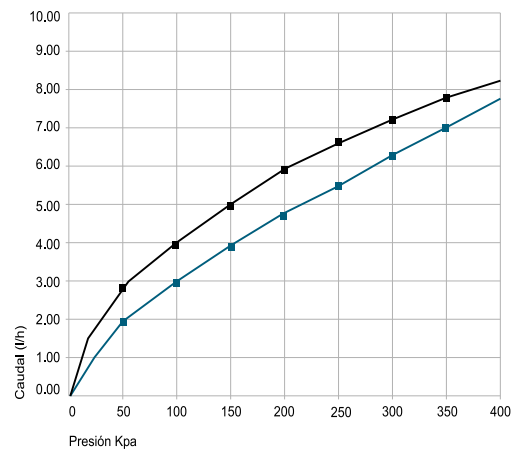

GOTEROS TURBULENTOS

DESCRIPCIÓN

Goteros turbulentos desmontables adecuados para cultivos intensivos o para instalaciones en las que la calidad del agua sea crítica. Su gran uniformidad de caudal y su baja sensibilidad a la obstrucción física aseguran un alto rendimiento en el cultivo.

SERIE TD	3'00 l/h	4'00 l/h
Caudal medio (l/h)	3'008	4'070
Coefficiente variación (%)	0'680	1'620
Variación de caudal (%)	0'266	1'750
Coefficiente uniformidad (%)	99'460	98'794

* Diámetro exterior 12 mm (tubo normalizado)

Curva de caudal:

SERIE TD ADVANCED IL	2'00 l/h	2'60 l/h	3'60 l/h	7'40 l/h
Caudal nominal (l/h)	2'00	2'60	3'60	7'40
Caudal medio (l/h)	2'05	2'71	3'68	7'37
Coefficiente variación (%)	1'88	0'88	1'04	1'23
Variación de caudal (%)	2'66	4'45	2'69	0'32
Coefficiente uniformidad (%)	98'50	99'29	99'16	99'02

* Diámetro del tubo: 12, 16, 20 mm

Curva de caudal:

PT DRIP

PT DRIP	4'0 l/h
Caudal medio (l/h)	4'06
Coefficiente variación (%)	3'00
Variación de caudal (%)	1'41
Coefficiente uniformidad (%)	92'30

* Disponible marrón o negro