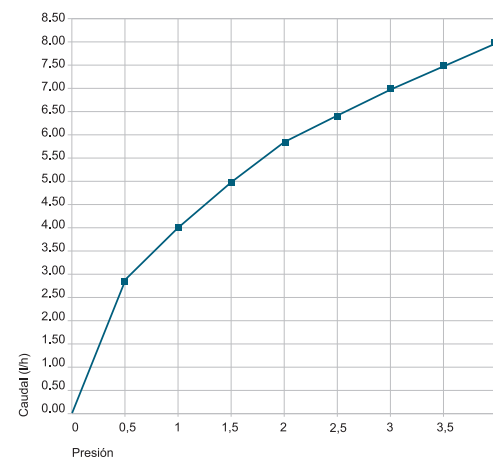

Curva de caudal:

Irrigation made in Spain

P.I. Mediterráneo. C/La Fila, 5. 46550 Albuixech - Valencia (España) Tel.+34 96 141 54 00 - Fax. +34 96 141 54 02 sac@mondragonsoluciones.com

Esta ficha técnica ha sido realizada para su difusión en todo el mundo, y la información, fotos y descripciones son sólo con fines de propósito general. Por favor, consulte con nuestro equipo técnico las especificaciones técnicas para el uso adecuado de los productos de Mondragon Soluciones. Mondragon Soluciones se reserva el derecho de cambiar las especificaciones y el diseño de todos los productos sin previo aviso.