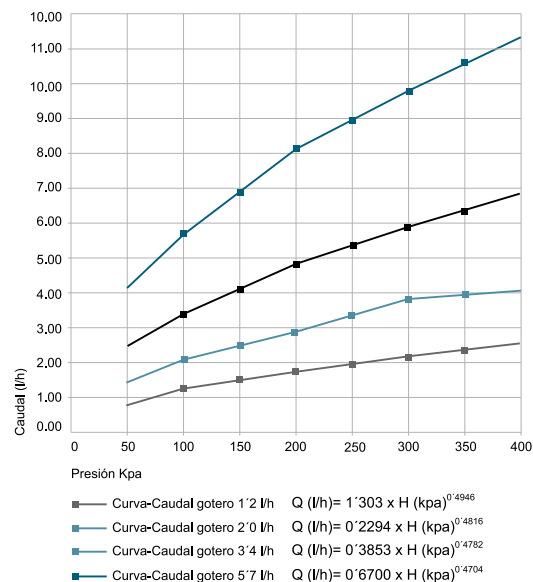

Curva de caudal:

SERIE TD ADVANCED IL	2'00 l/h	2'60 l/h	3'60 l/h	7'40 l/h
Caudal nominal (l/h)	2'00	2'60	3'60	7'40
Caudal medio (l/h)	2'05	2'71	3'68	7'37
Coefficiente variación (%)	1'88	0'88	1'04	1'23
Variación de caudal (%)	2'66	4'45	2'69	0'32
Coefficiente uniformidad (%)	98'50	99'29	99'16	99'02

* Diámetro exterior 16 mm (tubo normalizado)

Curva de caudal:

SERIE TD ADVANCED M

CONJUNTO TD ADVANCED M

SERIE TD ADVANCED M	1'20 l/h	2'00 l/h	3'40 l/h	5'70 l/h
Caudal medio (l/h)	1'25	2'11	3'48	5'84
Coefficiente variación (%)	2'53	0'81	1'05	1'31
Variación de caudal (%)	4'17	5'31	2'30	2'58
Coefficiente uniformidad (%)	97'98	99'35	99'16	98'96

* Especial hidropnía

Curva de caudal:

SERIE TD ADVANCED OL

SERIE TD ADVANCED OL	2'70 l/h	3'70 l/h	7,40 l/h
Caudal medio (l/h)	2'72	3'69	7'38
Coefficiente variación (%)	0'88	1'04	1'23
Variación de caudal (%)	0'58	-0'08	-0'32
Coefficiente uniformidad (%)	99'29	99'16	99'02

* Diámetro del tubo: 12, 16, 20 mm

Curva de caudal:

PT DRIP

PT DRIP	4'0 l/h
Caudal medio (l/h)	4'06
Coefficiente variación (%)	3'00
Variación de caudal (%)	1'41
Coefficiente uniformidad (%)	92'30

* Disponible marrón o negro